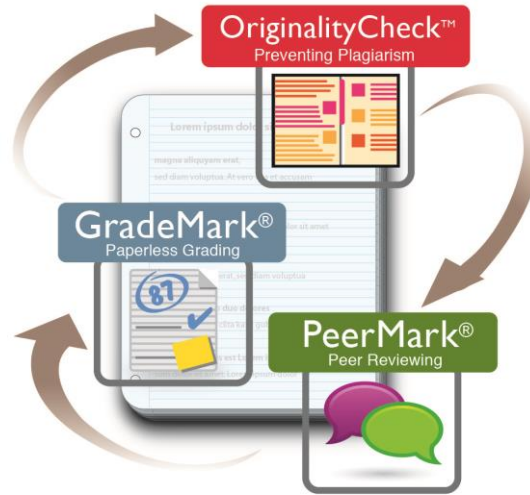

# KULLANICILAR İÇİN ŞİFRE OLUŞTURMA KILAVUZU\*

İntihal  
önleme

Öğrenci  
etkileşimi

Zengin geri  
bildirimler

Ödev yönetimi ve  
koordinasyonu

\*Bu kılavuz, Turnitin kullanıcılarının **yeni şifre oluşturma**sı ya da **var olan şifrelerini değiştirme**sini için hazırlanmıştır.

1

English

Search

Create Account

**turnitin** 

Why Turnitin What We Offer Resources Support Community